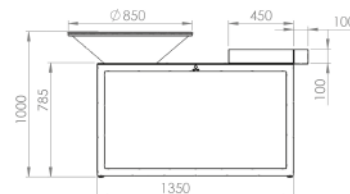

Rozměry

Podstavec	45 x 135 x 78 cm
Kužel	Ø82 x 23,5 cm
Plotna	Ø85 x 1,2 cm
Otvor plotny	Ø40 x 1,2 cm
Šířka plotny	22,5 x 1,2 cm
Pracovní deska	45 x 45 x 10 cm
Přihrádka na náčiní	15 x 45 x 10 cm

Celková hmotnost

Podstavec a kužel	Cortenová ocel
Plotna	Černá ocel
Pracovní deska	Teakové dřevo a tmavě šedá keramika
Přihrádka na náčiní	Cortenová ocel

Rozměry

Podstavec	50 x 135 x 73 cm
Kužel	Ø95 x 29 cm
Plotna	Ø98 x 1,2 cm
Otvor plotny	Ø50 x 1,2 cm
Šířka plotny	24 x 1,2 cm
Pracovní deska	50 x 50 x 10 cm
Přihrádka na náčiní	15 x 50 x 10 cm

Celková hmotnost

Dřevo kaučukovníku	167 kg
Tmavě šedá keramika	168,8 kg

Prostor na ukládání

± 0,3 m³ dřeva

● Kód EAN 6011415083056

● Kód EAN 7112138759880

OFYR ISLAND 85-100

Hmotnost