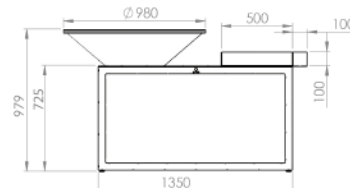

Hmotnost

Podstavec	78 kg		
Kužel	22 kg	Přihrádka	3 kg
Plotna	55 kg	Deska	8,6 kg