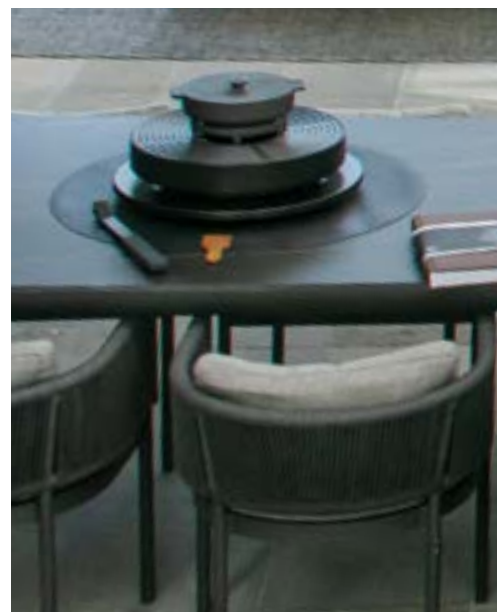

# OFYR TABLO CAST IRON CASSEROLE SET

Díky této sadě je stolní gril OFYR® Tabl'O super kompletní sadou pro venkovní vaření. Sada se skládá z elegantní litinové pánve s víkem o průměru 21 cm, litinového podstavce roštu s vyjímatelnou litinovou grilovací mřížkou, na který se pánev přesně vejde, a ze 4 dřevěných špachtlí, kterými lze talíř oškrábat. Pánev lze použít k přípravě mnoha pokrmů nad horkým OFYR® Tabl'O.

Pomyslete například na sýrové fondue v pánvi a současně zeleninu na plotně. Podstavec grilu s roštěm lze také použít k grilování malých pokrmů.

## OA-TABLO-CS-SET

OFYR TABLO CAST IRON CASSEROLE SET

<b>Materiál</b>	Kastról	Litina
	Rošt + podstavec	Litina
	Špachtle (Sada 4 ks)	Wood
<b>Rozměry</b>	Poklice	Ø21 x 25 x 2,5 cm
	Pánev	Ø21 x 25 x 5,5 cm
	Rošt	Ø17 x 0,8 cm
	Podstavec	Ø18 x 3,6 cm
	Špachtle (Sada 4 ks)	13 x 5 x 0,5 cm
<b>Hmotnost</b>	Poklice	1,8 kg
	Pánev	1,2 kg
	Rošt	0,5 kg
	Podstavec	0,4 kg
	Špachtle (Sada 4 ks)	60 g